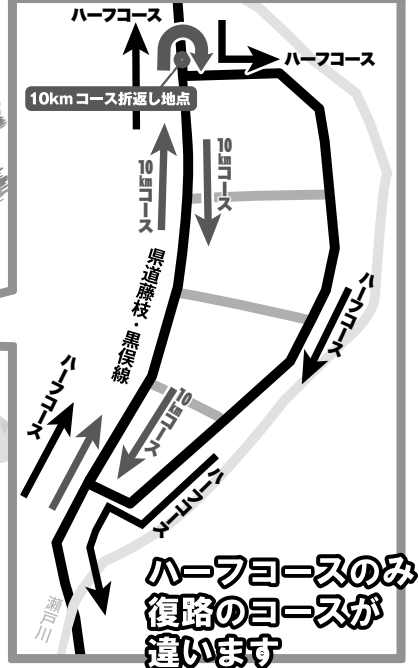

関門ハーフ 11:15

陶芸センター

玉田橋

5kmコース折返し地点

玉田橋手前

3km ジョギング 折返し地点

藤の瀬会館

ハーフ 10km 5km 3km

全コース共通

[START] & [GOAL]

瀬戸谷中

瀬戸谷温泉ゆらく

大出橋

瀬戸谷小

コースの高低差

ハーフコース・10kmコース  
ルート詳細