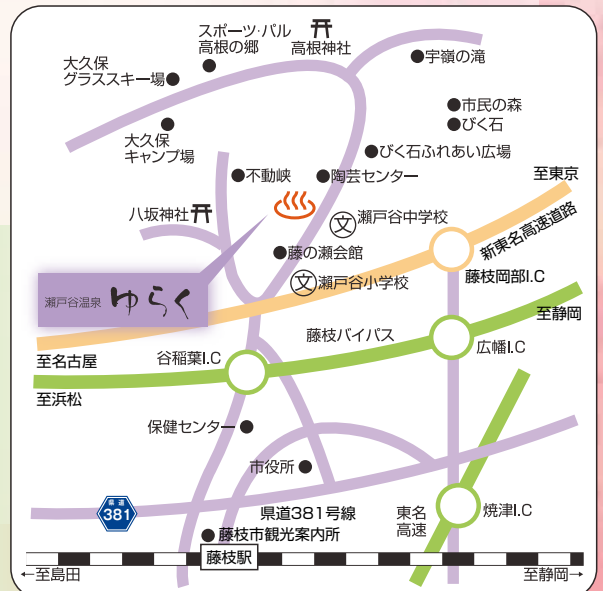

山々の深い緑と
瀬戸川の清流に囲まれた日帰り温泉。
瀬戸谷の自然にふれながら、
天然温泉がゆっくりと楽しめます。