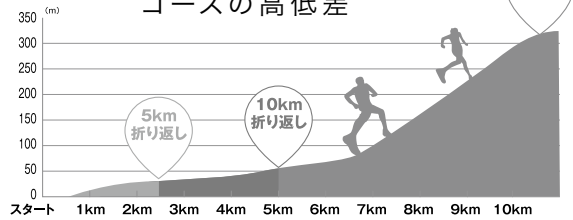

全コース共通

[START] & [GOAL]

瀬戸谷中

瀬戸谷温泉ゆらく

大出橋

瀬戸谷小

コースの高低差

ハーフコース・10kmコース  
ルート詳細