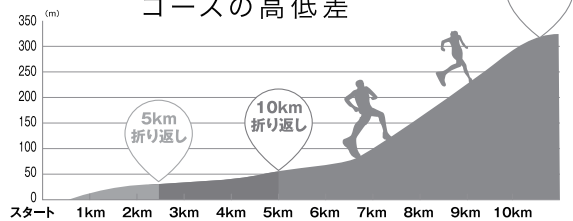

ハーフ 10km 5km 3km

全コース共通

[START] & [GOAL]

瀬戸谷中

瀬戸谷温泉ゆらく

大出橋

瀬戸谷小

コースの高低差

ハーフコース・10kmコース
ルート詳細