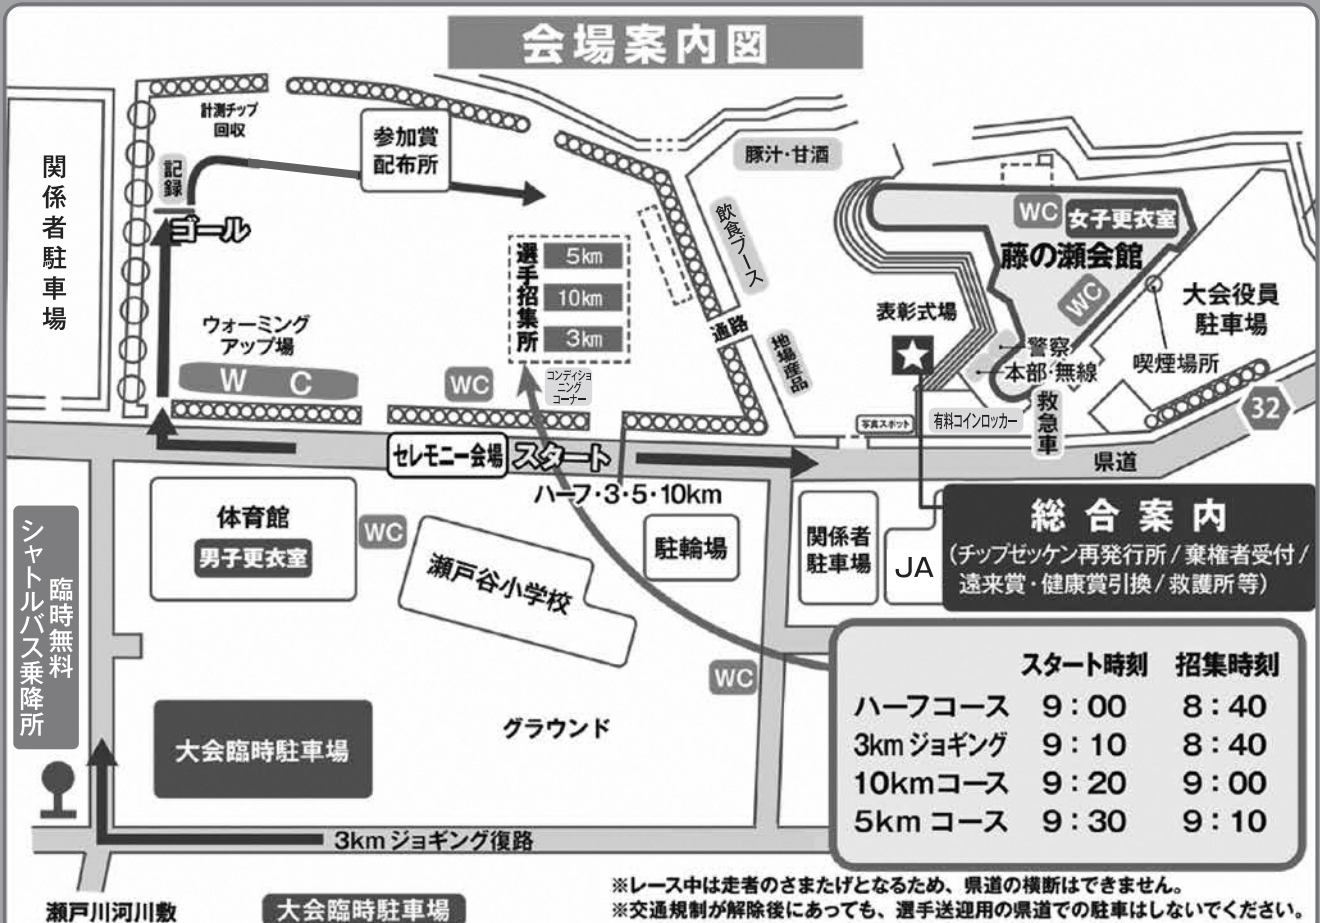

会場日程

総合案内

7:15~

スタートセレモニー

8:45~

スタート

ハーフ
9:00

3km(ジョギング)
9:10

10km
9:20

5km
9:30

競技終了

11:30

表彰については各種目終了後、随時行います。

※県道は8:30から11:30まで車両全面通行止めです。

会場案内図