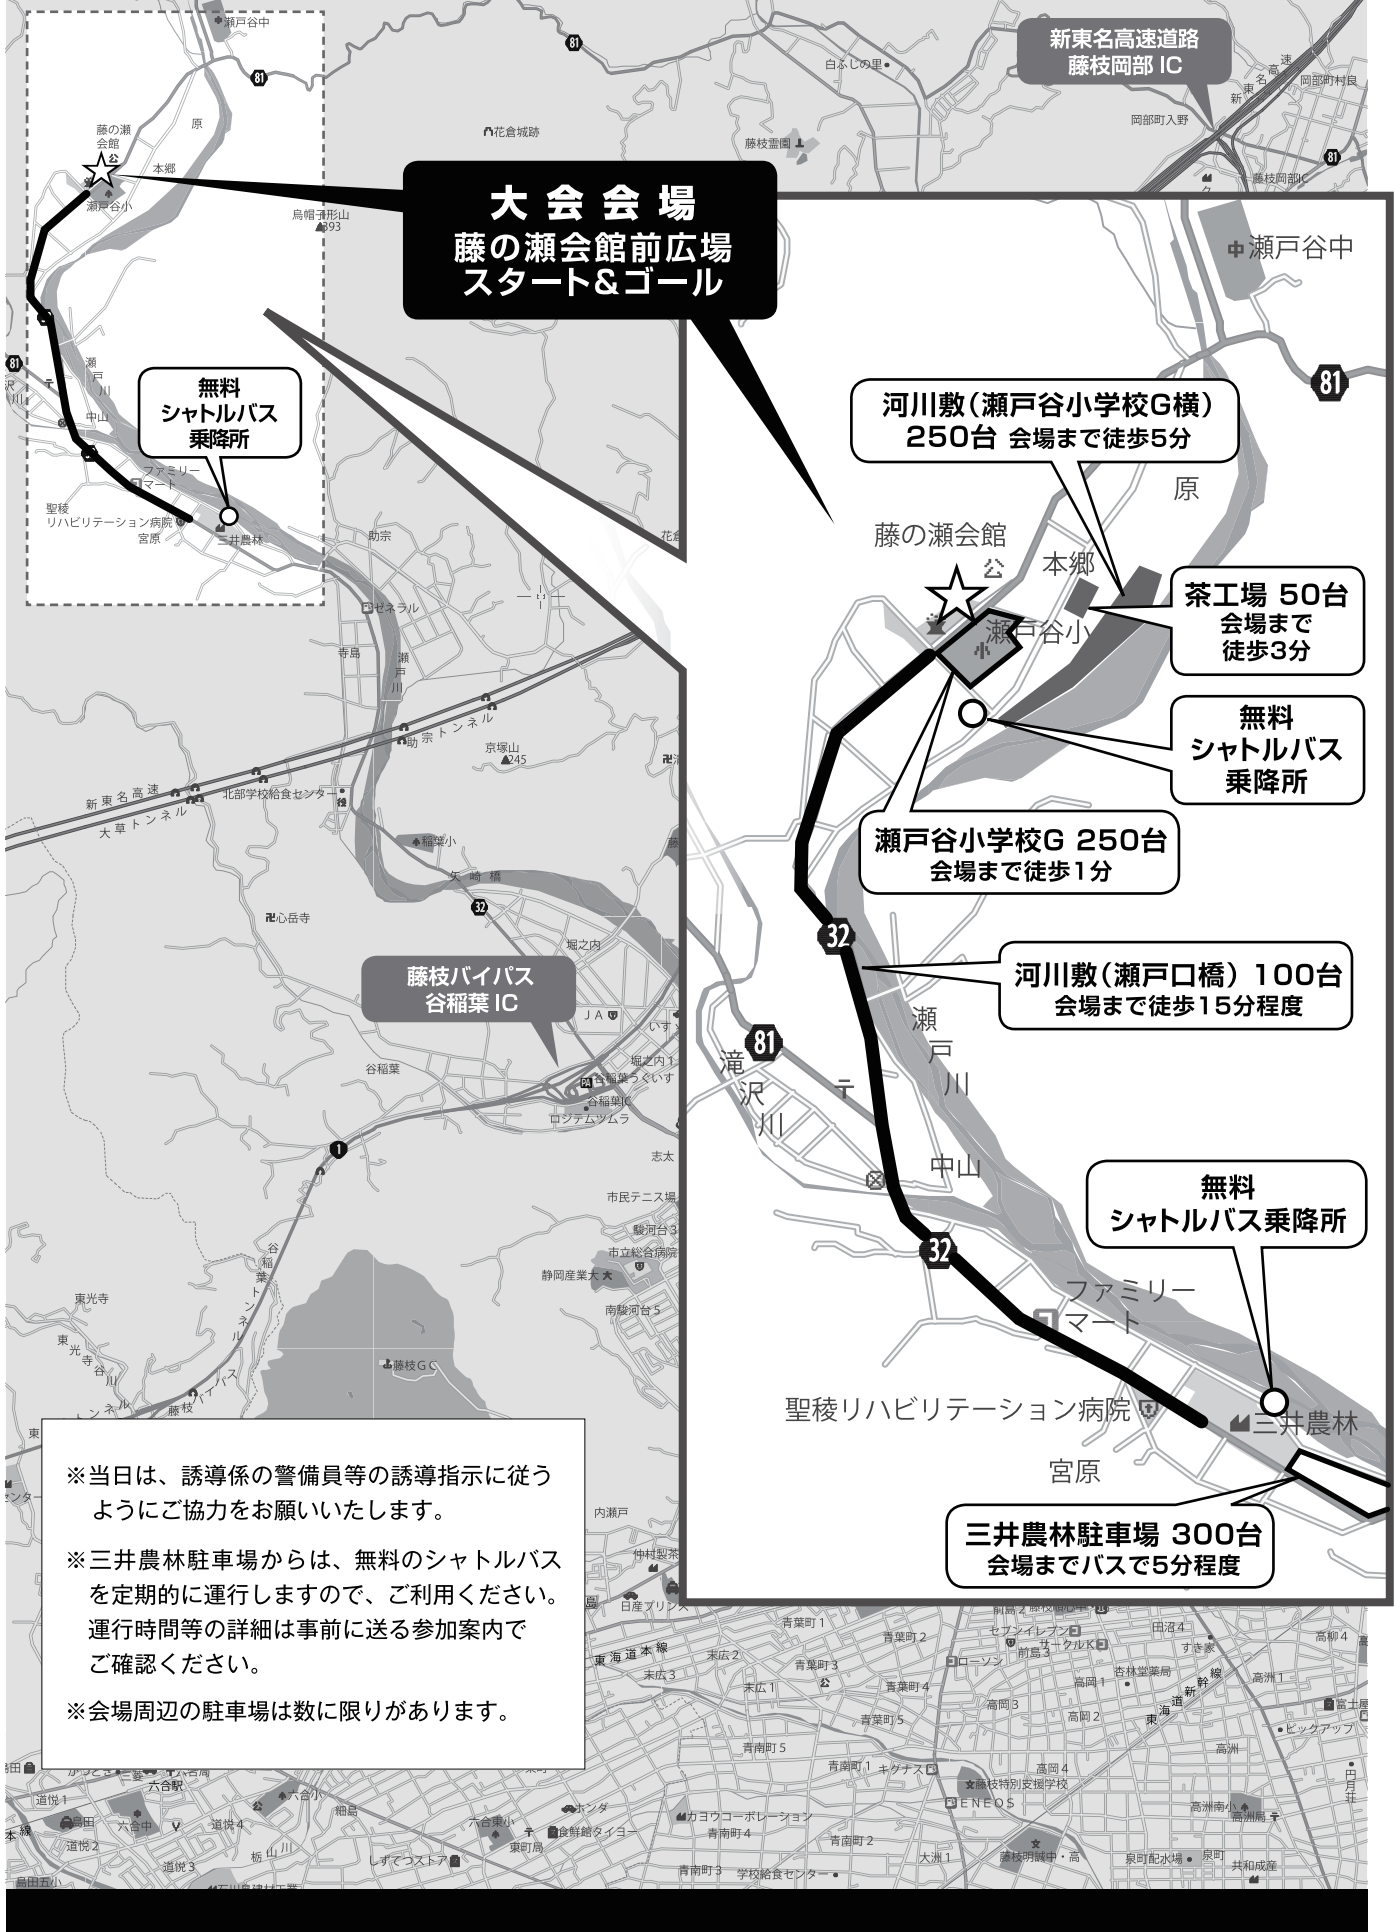

10km
9:20

5km
9:30

競技終了

11:30

表彰については各種目終了後、随時行います。

※県道は8:30から11:30まで車両全面通行止めです。

会場案内図

アクセス等案内

大会会場
藤の瀬会館前広場
スタート&ゴール

無料
 シャトルバス
 乗降所

河川敷(瀬戸谷小学校G横)
 250台 会場まで徒歩5分

茶工場 50台
 会場まで
 徒歩3分

無料
 シャトルバス
 乗降所

瀬戸谷小学校G 250台
 会場まで徒歩1分

河川敷(瀬戸口橋) 100台
 会場まで徒歩15分程度

無料
 シャトルバス乗降所

三井農林駐車場 300台
 会場までバスで5分程度

- ※当日は、誘導係の警備員等の誘導指示に従うようにご協力をお願いいたします。
- ※三井農林駐車場からは、無料のシャトルバスを定期的に運行しますので、ご利用ください。運行時間等の詳細は事前にご送る参加案内でご確認ください。
- ※会場周辺の駐車場は数に限りがあります。

コースマップ

蔵田観光駐車場

宇嶺の瀧

給水所

天王坂

ハーフコース折返し地点

中里橋

瀬戸谷温泉ゆらく
残り 2km

関門ハーフ 11:15

陶芸センター

5kmコース折返し地点

玉田橋手前

3km ジョギング 折返し地点

藤の瀬会館